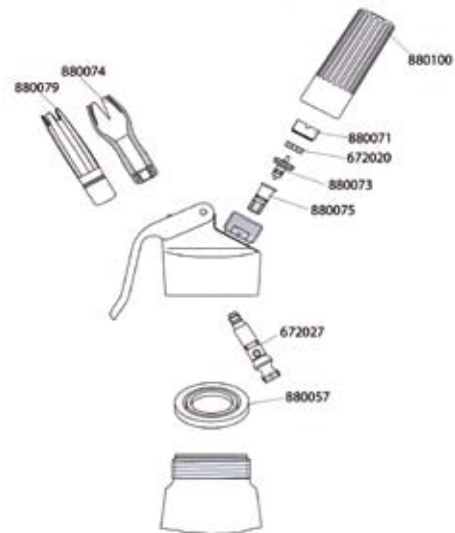

Pièces détachées pour doseur MORAN			
Bouchon en santoprène	Code	U.V.	Prix HT
Pour doseurs bouteille standard ou magnum	020695	10	
10 bouchons pour Magnum	020679	1	
Pochette de 5 joints			
En silicone.	020690	1	

Pièces détachées pour siphons eau de seltz Réf. 020150 - 020157			
	Code	U.V.	Prix HT
Joint plat du perceur	880069	1	
Porte-cartouche	880140	1	
Tête complète	880120	1	
Tube d'aspiration	880138	1	

Pièces détachées distributeur à arachides Réf. 020390			
	Code	U.V.	Prix HT
Serrure + 2 clés N° A 103	880880	1	

Pièces détachées pour siphon "GW" + "TW" Réf. 672039/672043/672044/672046			
	Code	U.V.	Prix HT
Bague du perceur	880071	1	
Douille tulipe rouge	880094	1	
Douille cannelée rouge	880096	1	
Douille unie rouge	880098	1	
Joint plat du perceur	880069	1	
Joint d'étanchéité rouge	880092	1	
Porte-cartouche "GW" et "TW"	880064	1	
Ressort du levier	880060	1	
Set pièces de rechange siphon "chaud"	880086	1	
Tête inox complète	880099	1	

Pièce détachée pour siphon "Thermo-Xpress" Réf. 044170			
	Code	U.V.	Prix HT
Porte cartouche noir	880066	1	

Pièces détachées pour siphons inox Réf. 044175 et 044177			
	Code	U.V.	Prix HT
Bague du perceur	880071	1	
Douille tulipe	880074	1	
Douille cannelée	880079	1	
Joint d'étanchéité	880057	1	
Joint plat du perceur	880069	1	
Porte-cartouche chromé	880100	1	
Set pièces de rechange siphon "froid"	880068	1	
Tête complète	880070	1	
Valve inox	880072	1	

Pièces détachées pour distributeurs à céréales Réf. 061642 - 061646			
	Code	U.V.	Prix HT
Couvercle inox	881533	1	
Corps acrylique	881535	1	
Entonnoir SAN	881537	1	
Axe inox	881539	1	
Bouton rotatif en ABS	881540	1	

Pièces détachées pour chafing dish Réf. 240803			
	Code	U.V.	Prix HT
Bac rond inox Ø 320 mm, H 67 mm, 3 L	240805	1	
Couvercle verre Ø 290 mm	240804	1	

Pièces détachées pour pèle-pommes "Api" Réf. 215250			
	Code	U.V.	Prix HT
Porte-peleur avec vis de blocage	881206	1	
Bras du porte-peleur	881207	1	
Ressort de pression	881208	1	
Vis de réglage de pression	881209	1	
Butée d'épaisseur du pelage	881210	1	
Bouton de serrage du peleur	881211	1	
Bouton de serrage du trancheur	881213	1	
Vis de blocage du porte-peleur M5 x 10	881214	1	
Goupille du ressort	881216	1